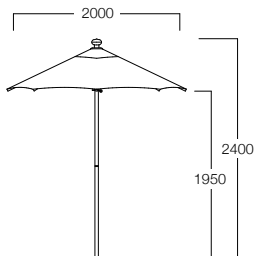

Pétale

ペタル

パラソル2000

シルバー X8005-20S [★]天幕色品番
ブラウン X8005-20B [★]天幕色品番
ブラック X8005-20K [★]天幕色品番
¥180,000

〈仕様〉

天幕：アクリル
重量：8.0kg
収納袋付属

〈フレーム部カラーバリエーション〉

2000用ベース(別売)

テーブル併用時 X8006-20A(H180(mm))
単独使用時 X8007-20A(H450(mm))
¥70,000

〈仕様〉重量：約30kg

パラソル2500

シルバー X8005-25S [★]天幕色品番
ブラウン X8005-25B [★]天幕色品番
ブラック X8005-25K [★]天幕色品番
¥196,000

〈仕様〉

天幕：アクリル
重量：9.5kg
収納袋付属

〈フレーム部カラーバリエーション〉

2500用ベース(別売)

テーブル併用時 X8006-25A(H180(mm))
単独使用時 X8007-25A(H450(mm))
¥89,000

〈仕様〉重量：約40kg

★〈天幕色〉[]内为天幕色品番になります。

[L] サンドベージュ [J] シルバーグレー [W] スタッコ [X] プリッツブルー [D] ヘザーグレー [V] ベージュ [E] ダークブルー [G] ハンターグリーン

※価格は税抜き価格を表記しています。消費税を別途承ります。