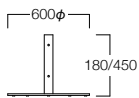

テーブル併用時 X8006-20A(H180(mm))
単独使用時 X8007-20A(H450(mm))
¥70,000

〈仕様〉重量：約30kg

パラソル2500

シルバー X8005-25S [★]天幕色品番
ブラウン X8005-25B [★]天幕色品番
ブラック X8005-25K [★]天幕色品番
¥196,000

〈仕様〉

天幕：アクリル
重量：9.5kg
収納袋付属

〈フレーム部カラーバリエーション〉

2500用ベース(別売)

テーブル併用時 X8006-25A(H180(mm))
単独使用時 X8007-25A(H450(mm))
¥89,000

〈仕様〉重量：約40kg

★〈天幕色〉[]内为天幕色品番になります。

[L] サンドベージュ [J] シルバーグレー [W] スタッコ [X] プリッツブルー [D] ヘザーグレー [V] ベージュ [E] ダークブルー [G] ハンターグリーン

※価格は税抜き価格を表記しています。消費税を別途承ります。