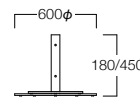

テーブル併用時 X8006-20A(H180(mm))
単独使用時 X8007-20A(H450(mm))
¥70,000

〈仕様〉重量：約30kg

パラソル2500

シルバー X8005-25S [★]天幕色品番
ブラウン X8005-25B [★]天幕色品番
ブラック X8005-25K [★]天幕色品番
¥196,000

〈仕様〉

天幕：アクリル
重量：9.5kg
収納袋付属

〈フレーム部カラーバリエーション〉

2500用ベース(別売)

テーブル併用時 X8006-25A(H180(mm))
単独使用時 X8007-25A(H450(mm))
¥89,000

〈仕様〉重量：約40kg

★〈天幕色〉[]内为天幕色品番になります。

[L] サンドベージュ [J] シルバーグレー [W] スタッコ [X] プリッツブルー [D] ヘザーグレー [V] ベージュ [E] ダークブルー [G] ハンターグリーン

※価格は税抜き価格を表記しています。消費税を別途承ります。