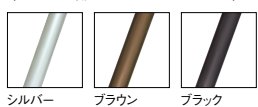

Pétale

ペタル

パラソル2000

シルバー X8005-20S [★]天幕色品番
ブラウン X8005-20B [★]天幕色品番
ブラック X8005-20K [★]天幕色品番
¥180,000

〈仕様〉

天幕：アクリル
重量：8.0kg
収納袋付属

〈フレーム部カラーバリエーション〉

2000用ベース(別売)

テーブル併用時 X8006-20A(H180(mm))
単独使用時 X8007-20A(H450(mm))
¥70,000

〈仕様〉重量：約30kg

パラソル2500

シルバー X8005-25S [★]天幕色品番
ブラウン X8005-25B [★]天幕色品番
ブラック X8005-25K [★]天幕色品番
¥196,000

〈仕様〉

天幕：アクリル
重量：9.5kg
収納袋付属

〈フレーム部カラーバリエーション〉

2500用ベース(別売)

テーブル併用時 X8006-25A(H180(mm))
単独使用時 X8007-25A(H450(mm))
¥89,000

〈仕様〉重量：約40kg

★〈天幕色〉[]内为天幕色品番になります。

[L] サンドベージュ [J] シルバーグレー [W] スタッコ [X] プリッツブルー [D] ヘザーグレー [V] ベージュ [E] ダークブルー [G] ハンターグリーン

※価格は税抜き価格を表記しています。消費税を別途承ります。