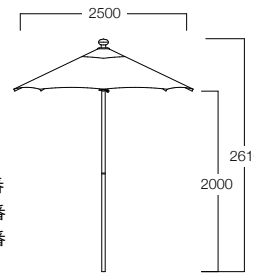

Pétale

ペタル

パラソル2000

シルバー X8005-20S [★]天幕色品番
ブラウン X8005-20B [★]天幕色品番
ブラック X8005-20K [★]天幕色品番
¥180,000

〈仕様〉

天幕：アクリル
重量：8.0kg
収納袋付属

〈フレーム部カラーバリエーション〉

2000用ベース(別売)

テーブル併用時 X8006-20A(H180(mm))
単独使用時 X8007-20A(H450(mm))
¥70,000

〈仕様〉重量：約30kg

パラソル2500

シルバー X8005-25S [★]天幕色品番
ブラウン X8005-25B [★]天幕色品番
ブラック X8005-25K [★]天幕色品番
¥196,000

〈仕様〉

天幕：アクリル
重量：9.5kg
収納袋付属

〈フレーム部カラーバリエーション〉

2500用ベース(別売)

テーブル併用時 X8006-25A(H180(mm))
単独使用時 X8007-25A(H450(mm))
¥89,000

〈仕様〉重量：約40kg

★〈天幕色〉[]内为天幕色品番になります。

[L] サンドベージュ [J] シルバーグレー [W] スタッコ [X] プリッツブルー [D] ヘザーグレー [V] ベージュ [E] ダークブルー [G] ハンターグリーン

※価格は税抜き価格を表記しています。消費税を別途承ります。