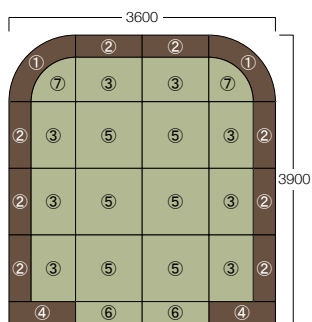

Canna

カンナ

お子さまごきげん、パパとママは安心。
待ち時間も楽しいキッズコーナーです。

(P.376 レイアウト例)

- ①Rコーナー × 4
- ②ベンチW900×D300 × 9
- ③ソファW900 × 1
- ④ベンチ靴箱付 × 2
- ⑤ウレタンマットW900×D900 × 10
- ⑥入口マットW900×D300用 × 2

セット価格 ¥963,000

※連結方法は面ファスナー式となります。
必要な場合は営業担当者にお問い合わせください。

(P.377上 レイアウト例)

- ①ベンチRコーナー × 2
- ②ベンチW900×D300 × 8
- ③ウレタンマットW600×D900 × 8
- ④ベンチ靴箱付 × 2
- ⑤ウレタンマットW900×D900 × 6
- ⑥入口マットW900×D300用 × 2
- ⑦ウレタンマット600R × 2

セット価格 ¥1,028,000

※連結方法は面ファスナー式となります。
必要な場合は営業担当者にお問い合わせください。