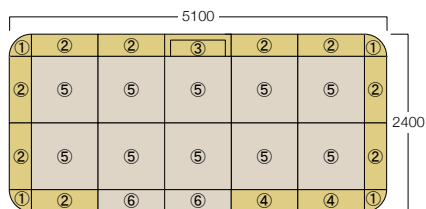

New
Canna
カンナ

お子さまごきげん、パパとママは安心。
待ち時間も楽しいキッズコーナーです。

(P.376 レイアウト例)

- ①Rコーナー × 4
- ②ベンチW900×D300 × 9
- ③ソファW900 × 1
- ④ベンチ靴箱付 × 2
- ⑤ウレタンマットW900×D900 × 10
- ⑥入口マットW900×D300用 × 2

セット価格 ¥940,000

※連結方法は面ファスナー式となります。
必要な場合は営業担当者にお問い合わせください。

(P.377上 レイアウト例)

- ①ベンチRコーナー × 2
- ②ベンチW900×D300 × 8
- ③ウレタンマットW600×D900 × 8
- ④ベンチ靴箱付 × 2
- ⑤ウレタンマットW900×D900 × 6
- ⑥入口マットW900×D300用 × 2
- ⑦ウレタンマット600R × 2

セット価格 ¥998,000

※連結方法は面ファスナー式となります。
必要な場合は営業担当者にお問い合わせください。