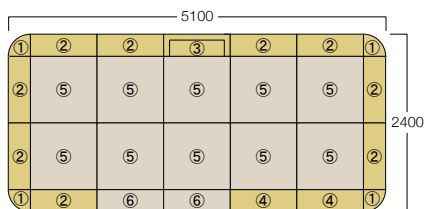

Canna

カンナ

お子さまごきげん、パパとママは安心。
待ち時間も楽しいキッズコーナーです。

(P.376 レイアウト例)

- ①Rコーナー × 4
- ②ベンチW900×D300 × 9
- ③ソファW900 × 1
- ④ベンチ靴箱付 × 2
- ⑤ウレタンマットW900×D900 × 10
- ⑥入口マットW900×D300用 × 2

セット価格 ¥963,000

※連結方法は面ファスナー式となります。
必要な場合は営業担当者にお問い合わせください。

(P.377上 レイアウト例)

- ①ベンチRコーナー × 2
- ②ベンチW900×D300 × 8
- ③ウレタンマットW600×D900 × 8
- ④ベンチ靴箱付 × 2
- ⑤ウレタンマットW900×D900 × 6
- ⑥入口マットW900×D300用 × 2
- ⑦ウレタンマット600R × 2

セット価格 ¥1,028,000

※連結方法は面ファスナー式となります。
必要な場合は営業担当者にお問い合わせください。