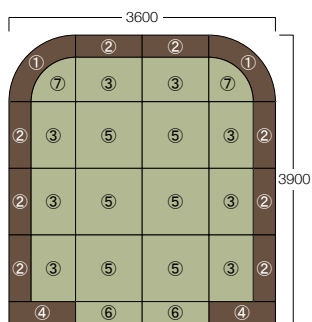

New
Canna
カンナ

お子さまごきげん、パパとママは安心。
待ち時間も楽しいキッズコーナーです。

(P.376 レイアウト例)

- ①Rコーナー × 4
- ②ベンチW900×D300 × 9
- ③ソファW900 × 1
- ④ベンチ靴箱付 × 2
- ⑤ウレタンマットW900×D900 × 10
- ⑥入口マットW900×D300用 × 2

セット価格 ¥940,000

※連結方法は面ファスナー式となります。
必要な場合は営業担当者にお問い合わせください。

(P.377上 レイアウト例)

- ①ベンチRコーナー × 2
- ②ベンチW900×D300 × 8
- ③ウレタンマットW600×D900 × 8
- ④ベンチ靴箱付 × 2
- ⑤ウレタンマットW900×D900 × 6
- ⑥入口マットW900×D300用 × 2
- ⑦ウレタンマット600R × 2

セット価格 ¥998,000

※連結方法は面ファスナー式となります。
必要な場合は営業担当者にお問い合わせください。