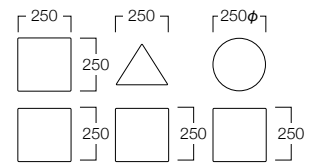

角コーナー  
張地 EL-100 #114(Aランク)

角コーナー  
X8001-40X  
¥23,000

Rコーナー  
張地 EL-100 #114(Aランク)

Rコーナー  
X8002-40X  
¥24,000

四角クッション  
張地 EL-100 #114(Aランク)

三角クッション  
張地 EL-100 #110(Aランク)

丸クッション  
張地 EL-100 #102(Aランク)

四角クッション X9025-9SXX  
三角クッション X9025-9TXX  
丸クッション X9025-9RXX  
¥13,000