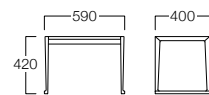

ナチュラル

ホワイト

レッド

ブルー

Monica Kids

モニカキッズ

ナチュラル W3002-10NN
 ホワイト W3002-10WW
 レッド W3002-10RR
 ブルー W3002-10EE
 ¥24,500

〈仕様〉
 フレーム：オーク材(ナチュラル/ホワイト/レッド/ブルー)
 スタッキング可(3脚まで)

Monica Kids Table

モニカキッズ テーブル

ナチュラル L3001-59TN
 ¥35,000

〈仕様〉
 天板・フレーム：オーク材(ナチュラル)
 スタッキング可(4台まで)