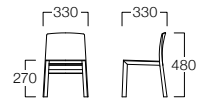

ナチュラル

ホワイト

レッド

ブルー

Monica Kids

モニカキッズ

ナチュラル W3002-10NN
 ホワイト W3002-10WW
 レッド W3002-10RR
 ブルー W3002-10EE
 ¥24,500

〈仕様〉
 フレーム：オーク材(ナチュラル/ホワイト/レッド/ブルー)
 スタッキング可(3脚まで)

Monica Kids Table

モニカキッズ テーブル

ナチュラル L3001-59TN
 ¥35,000

〈仕様〉
 天板・フレーム：オーク材(ナチュラル)
 スタッキング可(4台まで)