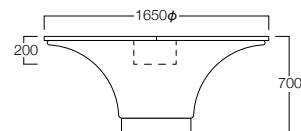

土台：ファブリック

※張地限定：N.C.(Cランク) P.470

床固定タイプ

〈メラミン色〉

MT1色
(スモーキー
ナチュラル)

※施工(床固定)が必要な商品です。詳しくは営業担当者へお問い合わせください。