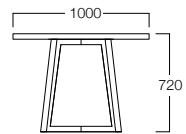

Elsa Table

エルサ テーブル

T8006-10L
¥170,000

〈仕様〉

天板：オーク突板(ライトブラウン)

フレーム：オーク材(ライトブラウン)