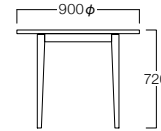

1200φ メラミン ナチュラル

1200φ	メラミン	ナチュラル	T9040-12M1
		ライトブラウン	T9040-12M3
		ダークブラウン	T9040-12M6
¥88,000			

突板	01色	T9040-12T1
	03色	T9040-12T3
	06色	T9040-12T6
¥95,000