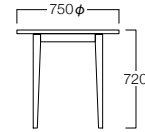

900φ メラミン ナチュラル

900φ	メラミン	ナチュラル	T9040-90M1
		ライトブラウン	T9040-90M3
		ダークブラウン	T9040-90M6
¥70,000			

突板	01色	T9040-90T1
	03色	T9040-90T3
	06色	T9040-90T6
¥76,000