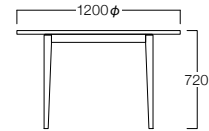

□LIMITED

Lewis

ルイス

W600×D750	メラミン	ナチュラル	T9036-60M1
		ライトブラウン	T9036-60M3
		ダークブラウン	T9036-60M6
¥48,000			

突板	01色	T9036-60T1
	03色	T9036-60T3
	06色	T9036-60T6
¥52,000		

W1200×D750	メラミン	ナチュラル	T9036-12M1
		ライトブラウン	T9036-12M3
		ダークブラウン	T9036-12M6
¥68,000			

突板	01色	T9036-12T1
	03色	T9036-12T3
	06色	T9036-12T6
¥70,000		

750φ	メラミン	ナチュラル	T9040-75M1
		ライトブラウン	T9040-75M3
		ダークブラウン	T9040-75M6
¥62,000			

突板	01色	T9040-75T1
	03色	T9040-75T3
	06色	T9040-75T6
¥65,000		

900φ	メラミン	ナチュラル	T9040-90M1
		ライトブラウン	T9040-90M3
		ダークブラウン	T9040-90M6
¥70,000			

突板	01色	T9040-90T1
	03色	T9040-90T3
	06色	T9040-90T6
¥76,000		

1200φ	メラミン	ナチュラル	T9040-12M1
		ライトブラウン	T9040-12M3
		ダークブラウン	T9040-12M6
¥88,000			

突板	01色	T9040-12T1
	03色	T9040-12T3
	06色	T9040-12T6
¥95,000		

〈共通仕様〉

天板：メラミン化粧板/ビーチ突板
脚：ビーチ材

〈メラミン色(ルイス専用色)〉

〈突板色〉