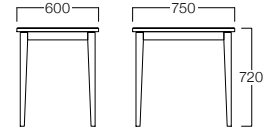

□LIMITED

Lewis

ルイス

W600×D750 メラミン ナチュラル

W600×D750	メラミン	ナチュラル	T9036-60M1
		ライトブラウン	T9036-60M3
		ダークブラウン	T9036-60M6
¥48,000			

突板	01色	T9036-60T1
	03色	T9036-60T3
	06色	T9036-60T6
¥52,000		

W1200×D750 メラミン ナチュラル