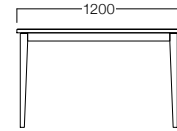

□LIMITED

Lewis

ルイス

W600×D750 メラミン ナチュラル

W600×D750	メラミン	ナチュラル	T9036-60M1
		ライトブラウン	T9036-60M3
		ダークブラウン	T9036-60M6
¥48,000			

突板	01色	T9036-60T1
	03色	T9036-60T3
	06色	T9036-60T6
¥52,000		

W1200×D750 メラミン ナチュラル

W1200×D750	メラミン	ナチュラル	T9036-12M1
		ライトブラウン	T9036-12M3
		ダークブラウン	T9036-12M6
¥68,000			

突板	01色	T9036-12T1
	03色	T9036-12T3
	06色	T9036-12T6
¥70,000		

750φ メラミン ナチュラル

750φ	メラミン	ナチュラル	T9040-75M1
		ライトブラウン	T9040-75M3
		ダークブラウン	T9040-75M6
¥62,000			