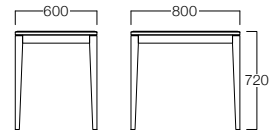

W1200×D800 メラミン ナチュラル

□LIMITED
Loyd
ロイド

W600×D800 メラミン ナチュラル

W600×D800 メラミン ナチュラル T9032-60M1
 ライトブラウン T9032-60M3
 ダークブラウン T9032-60M6

¥51,000

突板 01色 T9032-60T1
 03色 T9032-60T3
 06色 T9032-60T6

¥55,000

W800×D800 メラミン ナチュラル T9032-80M1
 ライトブラウン T9032-80M3
 ダークブラウン T9032-80M6

¥60,000

突板 01色 T9032-80T1
 03色 T9032-80T3
 06色 T9032-80T6

¥65,000

W800×D800 メラミン ナチュラル

W1200×D800 メラミン ナチュラル T9032-12M1
 ライトブラウン T9032-12M3
 ダークブラウン T9032-12M6

¥71,000

突板 01色 T9032-12T1
 03色 T9032-12T3
 06色 T9032-12T6

¥78,000

W1200×D800 メラミン ナチュラル

W1500×D800 メラミン ナチュラル T9032-15M1
 ライトブラウン T9032-15M3
 ダークブラウン T9032-15M6

¥81,000

突板 01色 T9032-15T1
 03色 T9032-15T3
 06色 T9032-15T6

¥89,000

〈共通仕様〉
 天板：メラミン化粧板/ビーチ突板
 脚：ビーチ材

〈メラミン色(ロイド専用色)〉