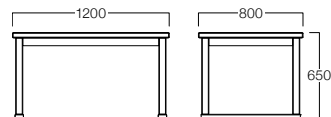

□LIMITED

大和 L

やまと エル

W1200×D800 突板 01色

W1500×D800 突板 ブラック

W1200×D800

メラミン ナチュラル T9043-12M1
 ダークブラウン T9043-12M6

¥ 77,000

突板 01色 T9043-12T1
 06色 T9043-12T6
 ブラック T9043-12TK

¥ 82,000

W1500×D800

メラミン ナチュラル T9043-15M1
 ダークブラウン T9043-15M6

¥ 93,000

突板 01色 T9043-15T1
 06色 T9043-15T6
 ブラック T9043-15TK

¥101,000

〈共通仕様〉