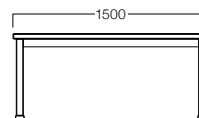

突板 01色 T9043-12T1
 06色 T9043-12T6
 ブラック T9043-12TK

¥ 82,000

W1500×D800

メラミン ナチュラル T9043-15M1
 ダークブラウン T9043-15M6

¥ 93,000

突板 01色 T9043-15T1
 06色 T9043-15T6
 ブラック T9043-15TK

¥101,000

〈共通仕様〉