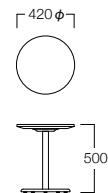

Rigel

リゲル

ベーシックな丸形、角形の2つのデザインをご用意。少し小さめなので、カフェやコワーキングスペースなどの「ちょっと話をする」、そんな空間に最適です。

W420×D420 01色

420φ 01色

W420×D420
01色 L8004-401K
06色 L8004-406K
¥38,000

420φ
01色 L8003-401K
06色 L8003-406K
¥38,000

〈共通仕様〉
天板：オーク突板・MDF
支柱：スチール(ブラック粉体塗装)
ベース：スチール(ブラック粉体塗装)