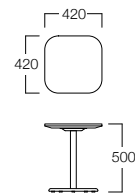

Rigel

リゲル

ベーシックな丸形、角形の2つのデザインをご用意。少し小さめなので、カフェやコワーキングスペースなどの「ちょっと話をする」、そんな空間に最適です。

W420×D420 01色

420φ 01色

W420×D420
01色 L8004-401K
06色 L8004-406K
¥38,000

420φ
01色 L8003-401K
06色 L8003-406K
¥38,000

〈共通仕様〉
天板：オーク突板・MDF
支柱：スチール(ブラック粉体塗装)
ベース：スチール(ブラック粉体塗装)