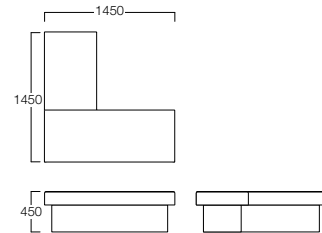

タテ型プランター

アメリカンウォールナット X6001-99B
ヨーロッパウォールナット X6001-99U
¥78,000

ヨコ型プランター

アメリカンウォールナット X6001-98B
ヨーロッパウォールナット X6001-98U
¥78,000

ベンチ

アメリカンウォールナット X6001-60B
ヨーロッパウォールナット X6001-60U

(張地ランク)
A = ¥ 98,000
B = ¥103,000
C = ¥108,000
D = ¥113,000
E = ¥123,000

(レイアウト例)

(共通仕様)

本体・巾木：メラミン化粧板

※限定メラミン(アメリカンウォールナット/ヨーロッパウォールナット)

アメリカンウォールナット

ヨーロッパウォールナット