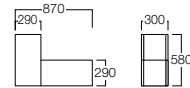

カーサ京橋

空間にグリーンを取り入れることで、リラックスできたり、コミュニケーションが取りやすくなる効果があります。ロビーやエントランス、オフィスなど様々な空間にマッチします。

タテ型プランター(アメリカンウォールナット)

ヨコ型プランター(ヨーロッパウォールナット)

ベンチ(アメリカンウォールナット)
張地 ハイラルゴ L-2449・L-2451 (Bランク)

プランター内部(メラミン化粧板)

L型システムプランター

タテ型プランター

アメリカンウォールナット X6001-99B
ヨーロッパウォールナット X6001-99U
¥78,000

ヨコ型プランター

アメリカンウォールナット X6001-98B
ヨーロッパウォールナット X6001-98U
¥78,000

ベンチ

アメリカンウォールナット X6001-60B
ヨーロッパウォールナット X6001-60U

(張地ランク)
A = ¥ 98,000
B = ¥103,000
C = ¥108,000
D = ¥113,000
E = ¥123,000