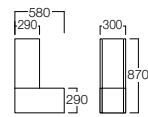

カーサ京橋

空間にグリーンを取り入れることで、リラックスできたり、コミュニケーションが取りやすくなる効果があります。ロビーやエントランス、オフィスなど様々な空間にマッチします。

タテ型プランター(アメリカンウォールナット)

ヨコ型プランター(ヨーロッパウォールナット)

ベンチ(アメリカンウォールナット)
張地 ハイラルゴ L-2449・L-2451 (Bランク)

プランター内部(メラミン化粧板)

L型システムプランター

タテ型プランター

アメリカンウォールナット X6001-99B
ヨーロッパウォールナット X6001-99U
¥78,000

ヨコ型プランター

アメリカンウォールナット X6001-98B
ヨーロッパウォールナット X6001-98U
¥78,000

ベンチ

アメリカンウォールナット X6001-60B
ヨーロッパウォールナット X6001-60U

(張地ランク)
A = ¥ 98,000
B = ¥103,000
C = ¥108,000
D = ¥113,000
E = ¥123,000