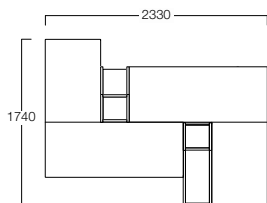

タテ型プランター

アメリカンウォールナット X6001-99B
ヨーロッパウォールナット X6001-99U
¥78,000

ヨコ型プランター

アメリカンウォールナット X6001-98B
ヨーロッパウォールナット X6001-98U
¥78,000

ベンチ

アメリカンウォールナット X6001-60B
ヨーロッパウォールナット X6001-60U

(張地ランク)
A = ¥ 98,000
B = ¥103,000
C = ¥108,000
D = ¥113,000
E = ¥123,000