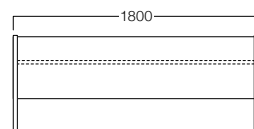

W1800 チーク

W1800 ローズ

W1800 ネオグレー

フラワーボックス I

W1200 チーク X9052-12XL
 ローズ X9052-12XD
 ネオグレー X9052-12XJ
 価格はお問い合わせください。

W1500 チーク X9052-15XL
 ローズ X9052-15XD
 ネオグレー X9052-15XJ
 価格はお問い合わせください。

W1800 チーク X9052-18XL
 ローズ X9052-18XD
 ネオグレー X9052-18XJ
 価格はお問い合わせください。

〈共通仕様〉

本体：塩化ビニル化粧板

※グリーンは別売りです。

W1800 チーク

W1800 ローズ

フラワーボックス II

W1200 チーク X9053-12XL
 ローズ X9053-12XD
 価格はお問い合わせください。

W1500 チーク X9053-15XL
 ローズ X9053-15XD
 価格はお問い合わせください。