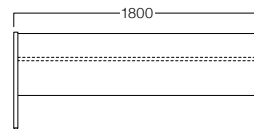

〈共通仕様〉

本体：塩化ビニル化粧板

※グリーンは別売りです。

W1800 チーク

W1800 ローズ

フラワーボックス II

W1200 チーク X9053-12XL
 ローズ X9053-12XD
 価格はお問い合わせください。

W1500 チーク X9053-15XL
 ローズ X9053-15XD
 価格はお問い合わせください。

W1800 チーク X9053-18XL
 ローズ X9053-18XD
 価格はお問い合わせください。

〈共通仕様〉

本体：塩化ビニル化粧板

※グリーンは別売りです。