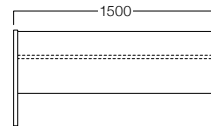

W1800 チーク

W1800 ローズ

W1800 ネオグレー

フラワーボックス I

W1200 チーク X9052-12XL
 ローズ X9052-12XD
 ネオグレー X9052-12XJ
 価格はお問い合わせください。

W1500 チーク X9052-15XL
 ローズ X9052-15XD
 ネオグレー X9052-15XJ
 価格はお問い合わせください。

W1800 チーク X9052-18XL
 ローズ X9052-18XD
 ネオグレー X9052-18XJ
 価格はお問い合わせください。

〈共通仕様〉

本体：塩化ビニル化粧板

※グリーンは別売りです。

W1800 チーク

W1800 ローズ

フラワーボックス II

W1200 チーク X9053-12XL
 ローズ X9053-12XD
 価格はお問い合わせください。

W1500 チーク X9053-15XL
 ローズ X9053-15XD
 価格はお問い合わせください。