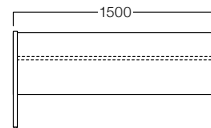

〈共通仕様〉

本体：塩化ビニル化粧板

※グリーンは別売りです。

W1800 チーク

W1800 ローズ

フラワーボックス II

W1200 チーク X9053-12XL
 ローズ X9053-12XD
 価格はお問い合わせください。

W1500 チーク X9053-15XL
 ローズ X9053-15XD
 価格はお問い合わせください。

W1800 チーク X9053-18XL
 ローズ X9053-18XD
 価格はお問い合わせください。

〈共通仕様〉

本体：塩化ビニル化粧板

※グリーンは別売りです。