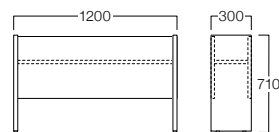

W1800 チーク

W1800 ローズ

W1800 ネオグレー

フラワーボックス I

W1200 チーク X9052-12XL
 ローズ X9052-12XD
 ネオグレー X9052-12XJ
 価格はお問い合わせください。

W1500 チーク X9052-15XL
 ローズ X9052-15XD
 ネオグレー X9052-15XJ
 価格はお問い合わせください。

W1800 チーク X9052-18XL
 ローズ X9052-18XD
 ネオグレー X9052-18XJ
 価格はお問い合わせください。

〈共通仕様〉

本体：塩化ビニル化粧板

※グリーンは別売りです。

W1800 チーク

W1800 ローズ

フラワーボックス II

W1200 チーク X9053-12XL
 ローズ X9053-12XD
 価格はお問い合わせください。

W1500 チーク X9053-15XL
 ローズ X9053-15XD
 価格はお問い合わせください。