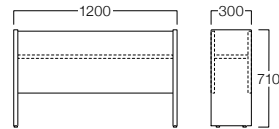

〈共通仕様〉

本体：塩化ビニル化粧板

※グリーンは別売りです。

W1800 チーク

W1800 ローズ

フラワーボックス II

W1200 チーク X9053-12XL
 ローズ X9053-12XD
 価格はお問い合わせください。

W1500 チーク X9053-15XL
 ローズ X9053-15XD
 価格はお問い合わせください。

W1800 チーク X9053-18XL
 ローズ X9053-18XD
 価格はお問い合わせください。

〈共通仕様〉

本体：塩化ビニル化粧板

※グリーンは別売りです。